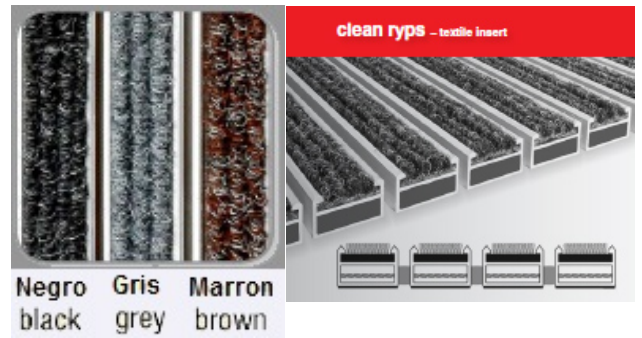

FELPUDOS TECNICOS DE ALUMINIO CLEAN VIESMAT

Alfombra de entrada hecha a medida compuesta por perfiles de aluminio de alta resistencia unidos por cable de acero inoxidable y separados por anillos intermedios de caucho que permiten enrollar el felpudo para facilitar su limpieza y transporte.

Características generales:

- Espesor total dependiendo del acabado
- Peso 1 m² : desde 12 a 20 kg (dependiendo de la altura del perfil y del acabado utilizado)
- Tránsito: Tráfico de personas sin límite, tráfico de transporte o palets (150 kg por cada rueda [600 kg por palet])
- Elementos metales: Aluminio
- Enrollable: Sí
- Espacio entre raíles: 5mm
- Conexión entre raíles con cable galvanizado de acero Ø3 mm
- Material de amortiguación: Cinta de espuma impermeable
- Aplicación: Zona de uso exterior/ interior, especialmente recomendado para zonas de alto tránsito peatonal.
- Instalación: En un hueco hecho en el suelo de tal manera que la superficie superior del felpudo esté orientada hacia el suelo o el perfil de sobrepaso colocado en él.
- Materiales de acabados: 100% polipropileno, estriado de caucho & cepillo de nylon
- Colores de acabados: Negro, gris o marron (consultar para otros colores)

Características específicas según los acabados:

=>Acabado Rizo Textil 100% polipropileno (ryps):

- **Espesor total:** 27 mm, 22 mm, 17 mm & 12mm.
- **Altura perfil:** 24 mm, 19 mm, 15 mm & 10mm.
- **Anchura perfil:** 30mm.
- **Temperatura:** Sobre +5°C
- **Clasificación al fuego:** Cfl -s1
- **Colores:** Negro, gris y marrón

=>Acabado Caucho Estriado (rubber):

- **Espesor total:** 27 mm, 22 mm, 17 mm & 12mm.
- **Altura perfil:** 24 mm, 19 mm, 15 mm & 10mm.
- **Anchura perfil:** 30mm.
- **Temperatura:** Desde -40°C hasta +70°C
- **Clasificación al fuego:** Cfl -s1
- **Colores:** Negro, gris y marrón